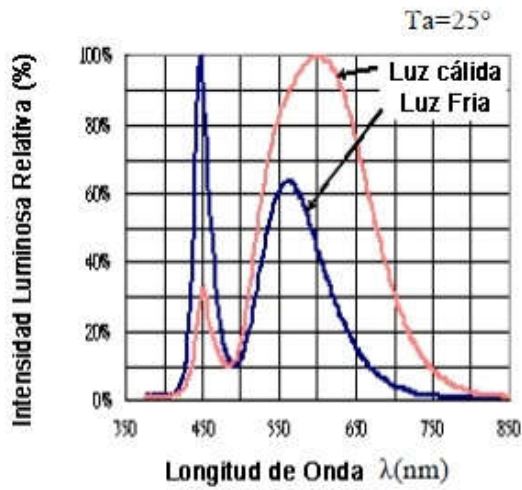

La mejor calidad de electrónica en las lámparas, alta eficiencia, facilidad de mantenimiento y reemplazo de ellas.

Disponible con diferentes modelos de tubos, desde 100 Lm/W hasta 150 Lm/W y potencias desde 108W hasta 180w. Factor de potencia arriba de 0.90, voltaje de operación 120-220-277 (depende modelo).

La mejor opción para lugares con operaciones menores a 6 horas diarias.

CONTRIBUYENDO AL ENFRIAMIENTO GLOBAL

	LI-108	LI-108 DIM	LI-108 SENSOR	LI-84 HF	LI-108 HF	LI-180 HF
Línea	GRAND	ADVANCE	ADVANCE	ADVANCE	ADVANCE	ADVANCE
Tiempo de Vida promedio LED	50,000 h					
Fuente de Alimentación	Integrado					
Flujo Luminoso	10,800 Lumens	12,000 Lumens	12,000 Lumens	12,600 Lumens	18,000 Lumens	25,200 Lumens
Consumo Total de Energía	108 W	108 W	108 W	84 W	120 W	180 W
Eficiencia Energética	100 Lumen/Watt	111 Lumen/Watt	111 Lumen/Watt	150 Lumen/Watt	150 Lumen/Watt	140 Lumen/Watt
Voltaje de Operación	85 - 265 VAC	127 VAC	85 - 300 VAC	85 - 300 VAC	85 - 300 VAC	85 - 300 VAC
Factor de Potencia	0.96					
Protección Humedad Relativa	IP 54					
Temperatura de Operación	-20°C a 60°C					
Temperatura de Alm.	-50°C a 85°C (Recomendable 25°C)					
Acabados	Esmerilado	Esmerilado	Esmerilado	Esmerilado	Policarbonato Esmerilado	Policarbonato Esmerilado
Dimensiones y Peso	122 * 31 * 7 cm 4.2kg					
Degradación Lumínica	< 2.3% / KH				< 1% / KH	
Montaje	En techo o pared.					
Temperatura de Color	5500°K	6000°K	6500°K	5500°K	5500°K	5500°K
Detalles	Lámina en pintura blanca con acrílico - Conectores tipo T8					
Apertura de Iluminación	180°					
Garantía	1 Año	2 Años	2 Años	3 Años	3 Años	3 Años

Espectro de Luz

Corriente vs Voltaje

Curva de Intensidad vs Temperatura

Curva de Intensidad vs Corriente

Curva de Radiación Lumínica