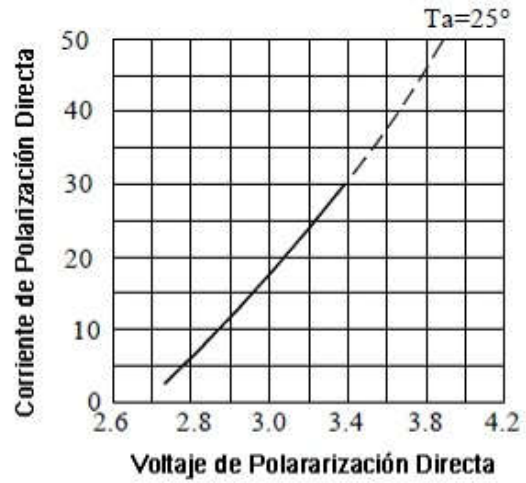

La mejor opción para lugares con operaciones menores a 6 horas diarias.

CONTRIBUYENDO AL ENFRIAMIENTO GLOBAL

	LI-108	LI-108 DIM	LI-108 SENSOR	LI-84 HF	LI-108 HF	LI-180 HF
Línea	GRAND	ADVANCE	ADVANCE	ADVANCE	ADVANCE	ADVANCE
Tiempo de Vida promedio LED	50,000 h					
Fuente de Alimentación	Integrado					
Flujo Luminoso	10,800 Lumens	12,000 Lumens	12,000 Lumens	12,600 Lumens	18,000 Lumens	25,200 Lumens
Consumo Total de Energía	108 W	108 W	108 W	84 W	120 W	180 W
Eficiencia Energética	100 Lumen/Watt	111 Lumen/Watt	111 Lumen/Watt	150 Lumen/Watt	150 Lumen/Watt	140 Lumen/Watt
Voltaje de Operación	85 - 265 VAC	127 VAC	85 - 300 VAC	85 - 300 VAC	85 - 300 VAC	85 - 300 VAC
Factor de Potencia	0.96					
Protección Humedad Relativa	IP 54					
Temperatura de Operación	-20°C a 60°C					
Temperatura de Alm.	-50°C a 85°C (Recomendable 25°C)					
Acabados	Esmerilado	Esmerilado	Esmerilado	Esmerilado	Policarbonato Esmerilado	Policarbonato Esmerilado
Dimensiones y Peso	122 * 31 * 7 cm 4.2kg					
Degradación Lumínica	< 2.3% / KH				< 1% / KH	
Montaje	En techo o pared.					
Temperatura de Color	5500°K	6000°K	6500°K	5500°K	5500°K	5500°K
Detalles	Lámina en pintura blanca con acrílico - Conectores tipo T8					
Apertura de Iluminación	180°					
Garantía	1 Año	2 Años	2 Años	3 Años	3 Años	3 Años

Espectro de Luz

Corriente vs Voltaje

Curva de Intensidad vs Temperatura

Curva de Intensidad vs Corriente

Curva de Radiación Lumínica