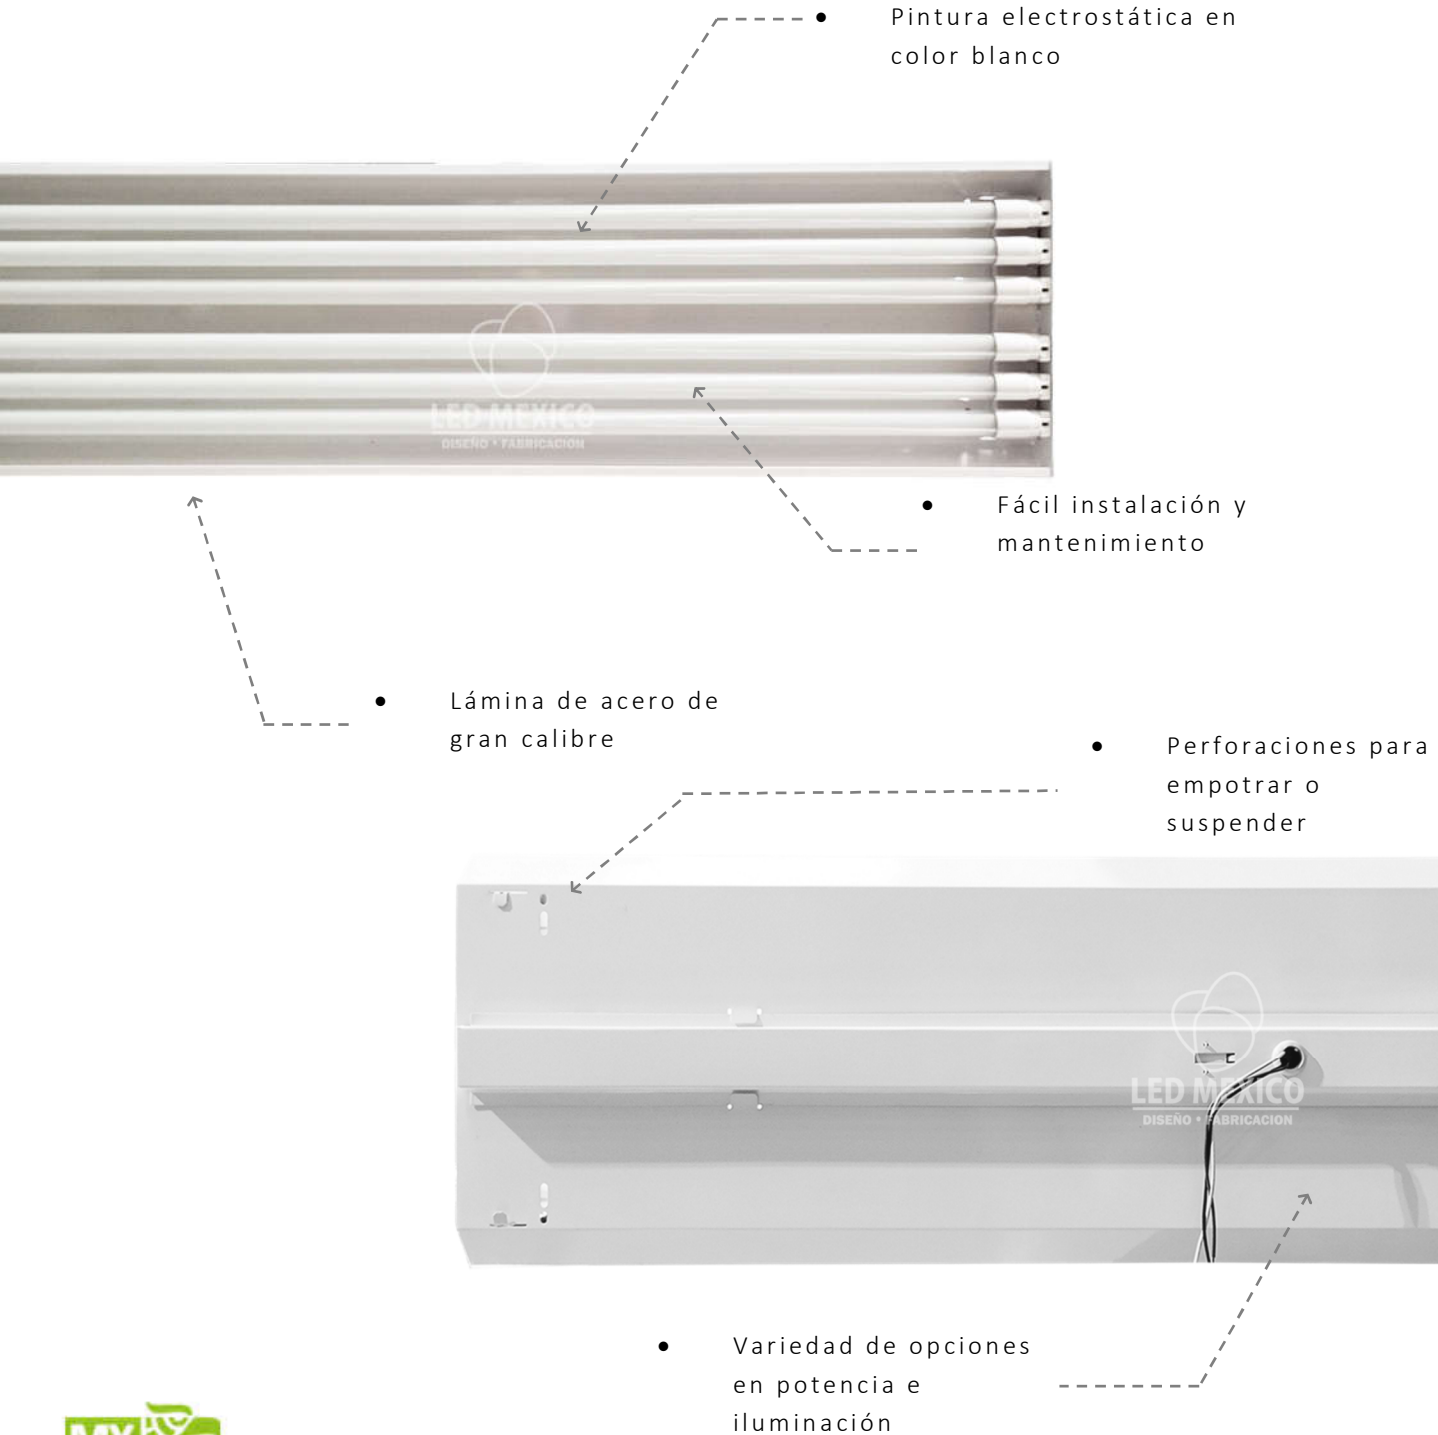

LI-6 TUBOS

LUMINARIAS INDUSTRIALES

TIPO HIGH BAY

Nuestra campana industrial lineal diseñada con diferentes propuestas de tubos LED de nuestra marca, con gran versatilidad para usarse con precios muy accesibles.

La mejor calidad de electrónica en las lámparas, alta eficiencia, facilidad de mantenimiento y reemplazo de ellas.

Disponible con diferentes modelos de tubos, desde 100 Lm/W hasta 150 Lm/W y potencias desde 108W hasta 180w. Factor de potencia arriba de 0.90, voltaje de operación 120-220-277 (depende modelo).

La mejor opción para lugares con operaciones menores a 6 horas diarias.

CONTRIBUYENDO AL ENFRIAMIENTO GLOBAL

	LI-108	LI-108 DIM	LI-108 SENSOR	LI-84 HF	LI-108 HF	LI-180 HF
Línea	GRAND	ADVANCE	ADVANCE	ADVANCE	ADVANCE	ADVANCE
Tiempo de Vida promedio LED	50,000 h					
Fuente de Alimentación	Integrado					
Flujo Luminoso	10,800 Lumens	12,000 Lumens	12,000 Lumens	12,600 Lumens	18,000 Lumens	25,200 Lumens
Consumo Total de Energía	108 W	108 W	108 W	84 W	120 W	180 W
Eficiencia Energética	100 Lumen/Watt	111 Lumen/Watt	111 Lumen/Watt	150 Lumen/Watt	150 Lumen/Watt	140 Lumen/Watt
Voltaje de Operación	85 - 265 VAC	127 VAC	85 - 300 VAC	85 - 300 VAC	85 - 300 VAC	85 - 300 VAC
Factor de Potencia	0.96					
Protección Humedad Relativa	IP 54					
Temperatura de Operación	-20°C a 60°C					
Temperatura de Alm.	-50°C a 85°C (Recomendable 25°C)					
Acabados	Esmerilado	Esmerilado	Esmerilado	Esmerilado	Policarbonato Esmerilado	Policarbonato Esmerilado
Dimensiones y Peso	122 * 31 * 7 cm 4.2kg					
Degradación Lumínica	< 2.3% / KH				< 1% / KH	
Montaje	En techo o pared.					
Temperatura de Color	5500°K	6000°K	6500°K	5500°K	5500°K	5500°K
Detalles	Lámina en pintura blanca con acrílico - Conectores tipo T8					
Apertura de Iluminación	180°					
Garantía	1 Año	2 Años	2 Años	3 Años	3 Años	3 Años