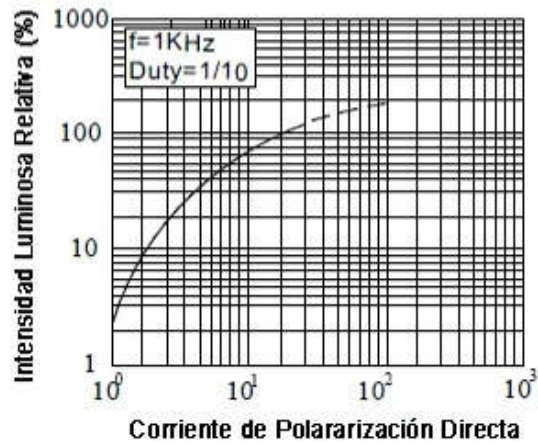

La mejor calidad de electrónica en las lámparas, alta eficiencia, facilidad de mantenimiento y reemplazo de ellas.

Disponible con diferentes modelos de tubos, desde 100 Lm/W hasta 150 Lm/W y potencias desde 108W hasta 180w. Factor de potencia arriba de 0.90, voltaje de operación 120-220-277 (depende modelo).

La mejor opción para lugares con operaciones menores a 6 horas diarias.

CONTRIBUYENDO AL ENFRIAMIENTO GLOBAL

	LI-108	LI-108 DIM	LI-108 SENSOR	LI-84 HF	LI-108 HF	LI-180 HF
Línea	GRAND	ADVANCE	ADVANCE	ADVANCE	ADVANCE	ADVANCE
Tiempo de Vida promedio LED	50,000 h					
Fuente de Alimentación	Integrado					
Flujo Luminoso	10,800 Lumens	12,000 Lumens	12,000 Lumens	12,600 Lumens	18,000 Lumens	25,200 Lumens
Consumo Total de Energía	108 W	108 W	108 W	84 W	120 W	180 W
Eficiencia Energética	100 Lumen/Watt	111 Lumen/Watt	111 Lumen/Watt	150 Lumen/Watt	150 Lumen/Watt	140 Lumen/Watt
Voltaje de Operación	85 - 265 VAC	127 VAC	85 - 300 VAC	85 - 300 VAC	85 - 300 VAC	85 - 300 VAC
Factor de Potencia	0.96					
Protección Humedad Relativa	IP 54					
Temperatura de Operación	-20°C a 60°C					
Temperatura de Alm.	-50°C a 85°C (Recomendable 25°C)					
Acabados	Esmerilado	Esmerilado	Esmerilado	Esmerilado	Policarbonato Esmerilado	Policarbonato Esmerilado
Dimensiones y Peso	122 * 31 * 7 cm 4.2kg					
Degradación Lumínica	< 2.3% / KH				< 1% / KH	
Montaje	En techo o pared.					
Temperatura de Color	5500°K	6000°K	6500°K	5500°K	5500°K	5500°K
Detalles	Lámina en pintura blanca con acrílico - Conectores tipo T8					
Apertura de Iluminación	180°					
Garantía	1 Año	2 Años	2 Años	3 Años	3 Años	3 Años

Espectro de Luz

Corriente vs Voltaje

Curva de Intensidad vs Temperatura

Curva de Intensidad vs Corriente

Curva de Radiación Lumínica