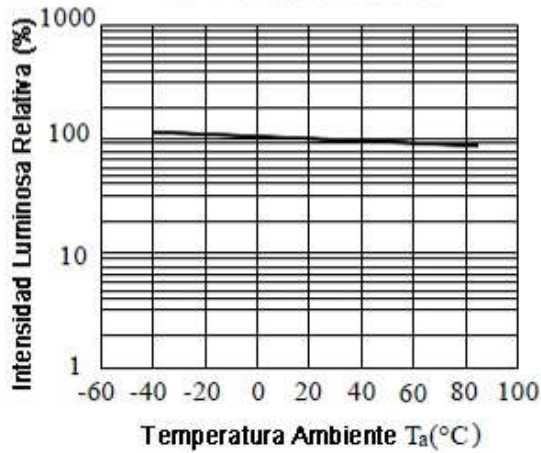

La mejor calidad de electrónica en las lámparas, alta eficiencia, facilidad de mantenimiento y reemplazo de ellas.

Disponible con diferentes modelos de tubos, desde 100 Lm/W hasta 150 Lm/W y potencias desde 108W hasta 180w. Factor de potencia arriba de 0.90, voltaje de operación 120-220-277 (depende modelo).

La mejor opción para lugares con operaciones menores a 6 horas diarias.

CONTRIBUYENDO AL ENFRIAMIENTO GLOBAL

	LI-108	LI-108 DIM	LI-108 SENSOR	LI-84 HF	LI-108 HF	LI-180 HF
Línea	GRAND	ADVANCE	ADVANCE	ADVANCE	ADVANCE	ADVANCE
Tiempo de Vida promedio LED	50,000 h					
Fuente de Alimentación	Integrado					
Flujo Luminoso	10,800 Lumens	12,000 Lumens	12,000 Lumens	12,600 Lumens	18,000 Lumens	25,200 Lumens
Consumo Total de Energía	108 W	108 W	108 W	84 W	120 W	180 W
Eficiencia Energética	100 Lumen/Watt	111 Lumen/Watt	111 Lumen/Watt	150 Lumen/Watt	150 Lumen/Watt	140 Lumen/Watt
Voltaje de Operación	85 - 265 VAC	127 VAC	85 - 300 VAC	85 - 300 VAC	85 - 300 VAC	85 - 300 VAC
Factor de Potencia	0.96					
Protección Humedad Relativa	IP 54					
Temperatura de Operación	-20°C a 60°C					
Temperatura de Alm.	-50°C a 85°C (Recomendable 25°C)					
Acabados	Esmerilado	Esmerilado	Esmerilado	Esmerilado	Policarbonato Esmerilado	Policarbonato Esmerilado
Dimensiones y Peso	122 * 31 * 7 cm 4.2kg					
Degradación Lumínica	< 2.3% / KH				< 1% / KH	
Montaje	En techo o pared.					
Temperatura de Color	5500°K	6000°K	6500°K	5500°K	5500°K	5500°K
Detalles	Lámina en pintura blanca con acrílico - Conectores tipo T8					
Apertura de Iluminación	180°					
Garantía	1 Año	2 Años	2 Años	3 Años	3 Años	3 Años

Espectro de Luz

Corriente vs Voltaje

Curva de Intensidad vs Temperatura

Curva de Intensidad vs Corriente

Curva de Radiación Lumínica