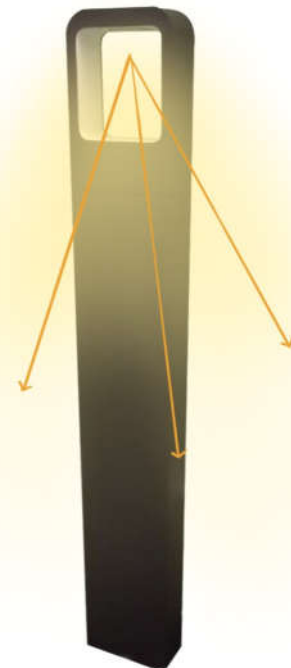

### POSTE DECORATIVO

Mini poste con diseño modernista. Luz indirecta 180°. Con un consumo de sólo 7W, equivalente a 70W incandescente.

Construcción robusta con terminados de alta calidad, pintura electrostática cerámica al horno anti rayones. IP 65 diseñado para exteriores e ideal para espacios decorativos.

Diseño minimalista con LED incrustado para emitir luz indirecta y evitar el deslumbramiento, fabricado en aluminio inyectado 100% virgen,

Incluye anclas de sujeción.

### CONTRIBUYENDO AL ENFRIAMIENTO GLOBAL

Fabricado en aluminio 100% virgen para soportar su instalación en exteriores

- Pintura electrostática anti rayones
- Soporte inferior para empotrar en piso con ancla invisible

Línea de diseñador en arquitectura minimalista

- Anti-vandalismo
- Fácil instalación y mantenimiento
- Luz anti deslumbramiento a 120°

Altura estándar de 90cm (Opcional 25cm)

**DISTRIBUCIÓN DE LUZ**