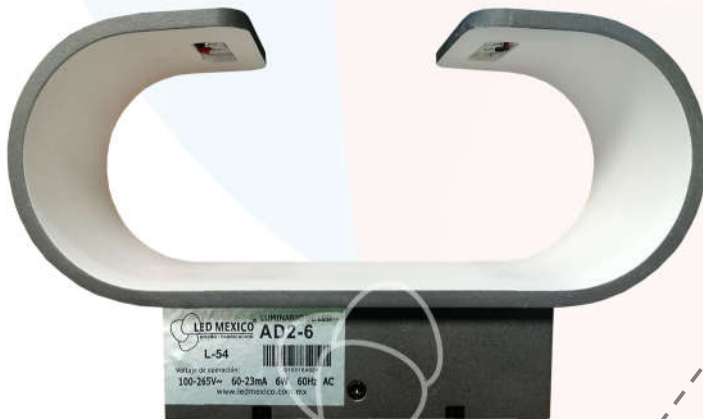

AD2 - 6

ARBOTANTES

Arbotante de pared diseño modernista. Luz indirecta 180° con un consumo de sólo 6W, equivalente a 60W incandescente.

Construcción robusta con terminados de alta calidad, pintura electrostática cerámica al horno. IP 64 diseñado para exteriores e ideal para espacios decorativos.

AD2-6

Tiempo de Vida promedio LED	50,000 h
Fuente de Alimentación	Integrada
Flujo Luminoso	600 Lumens
Consumo Total de Energía	6 W
Eficiencia Energética	100 Lumen/Watt
Voltaje de Operación	127 VAC
Factor de Potencia	0.85
Protección Humedad Rel.	IP 64
Temperatura de Operación	-20°C a 50°C
Temperatura de Alm.	-50°C a 85°C
Acabados	Cuerpo de aluminio con pintura electrostática al horno.
Dimensiones y Peso	20 * 12 * 5 cm 700 g
Montaje	En muro.
Temperatura de Color	Frío / Cálido
Detalles	Diseño elegante. Luz indirecta.
Equivalencia	60 W Incandescente
Apertura de Iluminación	180°
Atenuable	No

CONTRIBUYENDO AL ENFRIAMIENTO GLOBAL

LED MEXICO[®]
DISEÑO • FABRICACION

LINEA
GRAND

Fabricado para soportar su
instalación en exteriores

Soporte posterior para empotrar
en muro

Diseño estético y elegante

Fácil instalación y mantenimiento