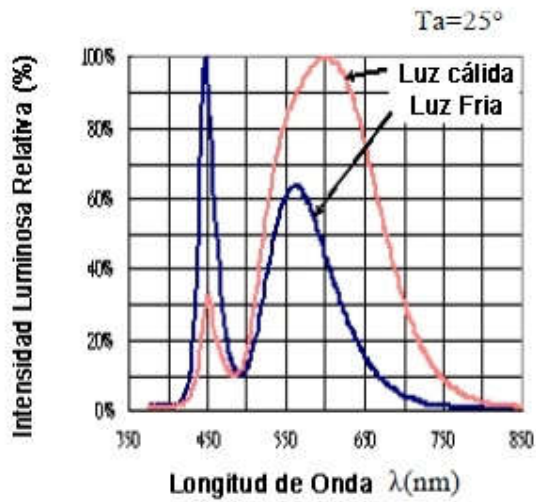

LT5-115-18

TUBOS LED T5

Tubo de reemplazo para T5 equivalente a T5 de 28, para instalarse directamente en los sockets de estas lámparas T5 en gabinetes convencionales.

Apertura de luz de 180° con alta eficiencia. Luz multipunto que no genera sombras. Estructura de aluminio con polímero de protección, fuente interconstruida 85-300V, con cubierta esmerilada. El tubo más eficiente del mercado, hasta el 50% menor consumo que otros tubos.

LT5-115-18

Tiempo de Vida promedio LED	50,000 h
Fuente de Alimentación	Integrada
Flujo Luminoso	1,800 Lumens
Consumo Total de Energía	18 W
Eficiencia Energética	100 Lumen/Watt
Voltaje de Operación	85 - 265 VAC
Factor de Potencia	0.96
Protección Humedad Rel.	IP 50
Temperatura de Operación	-30°C a 50°C
Temperatura de Alm.	-50°C a 95°C
Acabados	Aluminio con cubierta plástica de polímero esmerilado.
Dimensiones y Peso	115 * 2.5 cm
Degradación Lumínica	< 1% / KH
Montaje	Gabinete con conector T5
Temperatura de Color	5500°K (Opcional: 6500°K / 3000°K)
Detalles	Conector tipo T5 doble pin.
Equivalencia	T5 28 W
Apertura de Iluminación	180° - 220°
Atenuable	No

CONTRIBUYENDO AL ENFRIAMIENTO GLOBAL

Espectro de Luz

Corriente vs Voltaje

Curva de Intensidad vs Temperatura

Curva de Intensidad vs Corriente

Curva de Radiación Lumínica