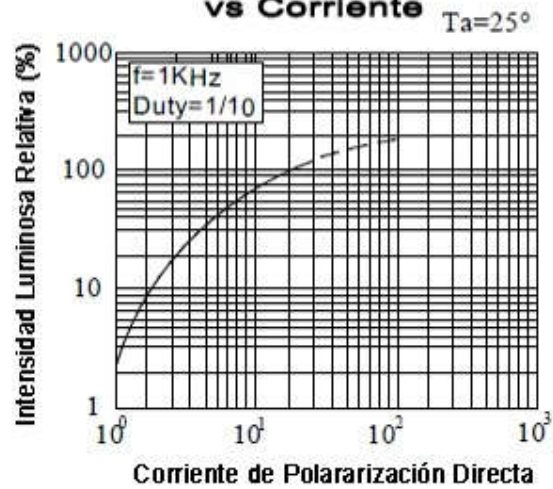

LT5-115-18

TUBOS LED T5

Tubo de reemplazo para T5 equivalente a T5 de 28, para instalarse directamente en los sockets de estas lámparas T5 en gabinetes convencionales.

Apertura de luz de 180° con alta eficiencia. Luz multipunto que no genera sombras. Estructura de aluminio con polímero de protección, fuente interconstruida 85-300V, con cubierta esmerilada. El tubo más eficiente del mercado, hasta el 50% menor consumo que otros tubos.

LT5-115-18

Tiempo de Vida promedio LED	50,000 h
Fuente de Alimentación	Integrada
Flujo Luminoso	1,800 Lumens
Consumo Total de Energía	18 W
Eficiencia Energética	100 Lumen/Watt
Voltaje de Operación	85 - 265 VAC
Factor de Potencia	0.96
Protección Humedad Rel.	IP 50
Temperatura de Operación	-30°C a 50°C
Temperatura de Alm.	-50°C a 95°C
Acabados	Aluminio con cubierta plástica de polímero esmerilado.
Dimensiones y Peso	115 * 2.5 cm
Degradación Lumínica	< 1% / KH
Montaje	Gabinete con conector T5
Temperatura de Color	5500°K (Opcional: 6500°K / 3000°K)
Detalles	Conector tipo T5 doble pin.
Equivalencia	T5 28 W
Apertura de Iluminación	180° - 220°
Atenuable	No

CONTRIBUYENDO AL ENFRIAMIENTO GLOBAL

Espectro de Luz

Corriente vs Voltaje

Curva de Intensidad vs Temperatura

Curva de Intensidad vs Corriente

Curva de Radiación Lumínica