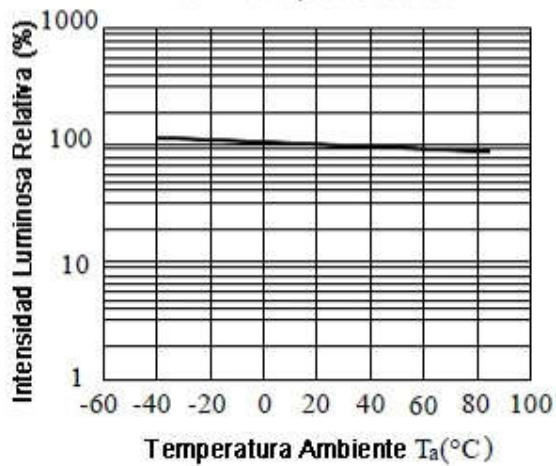

LT5-115-18

TUBOS LED T5

Tubo de reemplazo para T5 equivalente a T5 de 28, para instalarse directamente en los sockets de estas lámparas T5 en gabinetes convencionales.

Apertura de luz de 180° con alta eficiencia. Luz multipunto que no genera sombras. Estructura de aluminio con polímero de protección, fuente interconstruida 85-300V, con cubierta esmerilada. El tubo más eficiente del mercado, hasta el 50% menor consumo que otros tubos.

LT5-115-18

Tiempo de Vida promedio LED	50,000 h
Fuente de Alimentación	Integrada
Flujo Luminoso	1,800 Lumens
Consumo Total de Energía	18 W
Eficiencia Energética	100 Lumen/Watt
Voltaje de Operación	85 - 265 VAC
Factor de Potencia	0.96
Protección Humedad Rel.	IP 50
Temperatura de Operación	-30°C a 50°C
Temperatura de Alm.	-50°C a 95°C
Acabados	Aluminio con cubierta plástica de polímero esmerilado.
Dimensiones y Peso	115 * 2.5 cm
Degradación Lumínica	< 1% / KH
Montaje	Gabinete con conector T5
Temperatura de Color	5500°K (Opcional: 6500°K / 3000°K)
Detalles	Conector tipo T5 doble pin.
Equivalencia	T5 28 W
Apertura de Iluminación	180° - 220°
Atenuable	No

CONTRIBUYENDO AL ENFRIAMIENTO GLOBAL

Espectro de Luz

Corriente vs Voltaje

Curva de Intensidad vs Temperatura

Curva de Intensidad vs Corriente

Curva de Radiación Lumínica