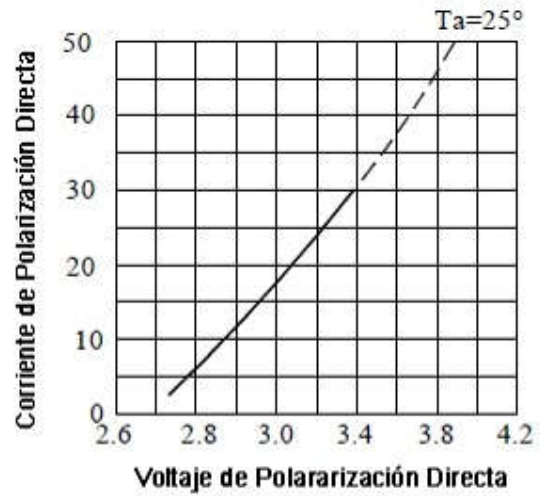

LT5-115-18

TUBOS LED T5

Tubo de reemplazo para T5 equivalente a T5 de 28, para instalarse directamente en los sockets de estas lámparas T5 en gabinetes convencionales.

Apertura de luz de 180° con alta eficiencia. Luz multipunto que no genera sombras. Estructura de aluminio con polímero de protección, fuente interconstruida 85-300V, con cubierta esmerilada. El tubo más eficiente del mercado, hasta el 50% menor consumo que otros tubos.

LT5-115-18

Tiempo de Vida promedio LED	50,000 h
Fuente de Alimentación	Integrada
Flujo Luminoso	1,800 Lumens
Consumo Total de Energía	18 W
Eficiencia Energética	100 Lumen/Watt
Voltaje de Operación	85 - 265 VAC
Factor de Potencia	0.96
Protección Humedad Rel.	IP 50
Temperatura de Operación	-30°C a 50°C
Temperatura de Alm.	-50°C a 95°C
Acabados	Aluminio con cubierta plástica de polímero esmerilado.
Dimensiones y Peso	115 * 2.5 cm
Degradación Lumínica	< 1% / KH
Montaje	Gabinete con conector T5
Temperatura de Color	5500°K (Opcional: 6500°K / 3000°K)
Detalles	Conector tipo T5 doble pin.
Equivalencia	T5 28 W
Apertura de Iluminación	180° - 220°
Atenuable	No

CONTRIBUYENDO AL ENFRIAMIENTO GLOBAL

Espectro de Luz

Corriente vs Voltaje

Curva de Intensidad vs Temperatura

Curva de Intensidad vs Corriente

Curva de Radiación Lumínica